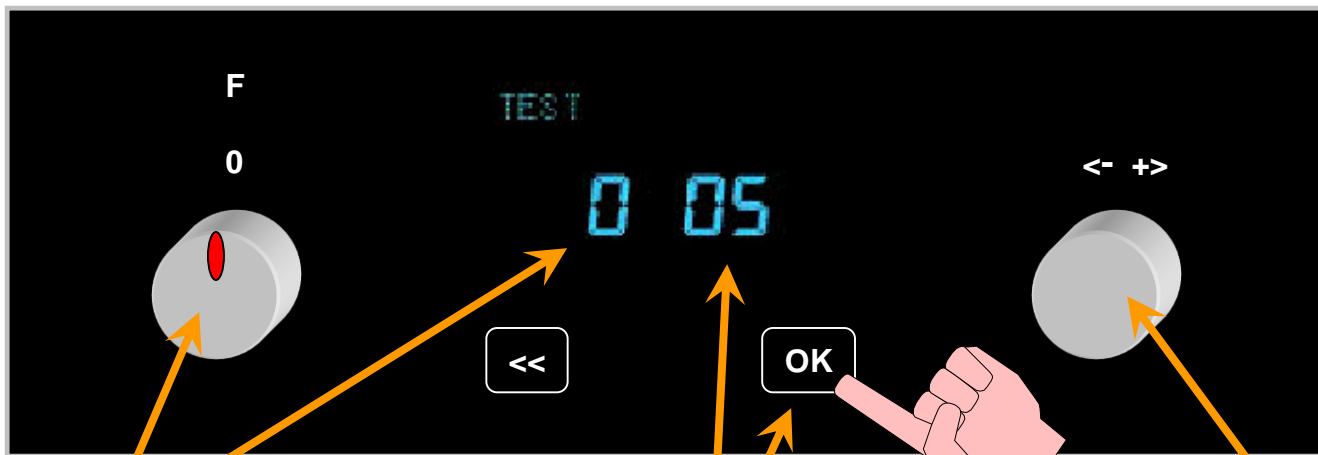

Линия духовок 6е Чувство

Тестовая программа

Навигация в меню

Ручка функций
= 1st цифре
→ меню

Нажать **OK**
для входа в
подменю
→ шаг

<- +> ручкой,
изменять
значения

Линия духовок бе Чувство

Тестовая программа