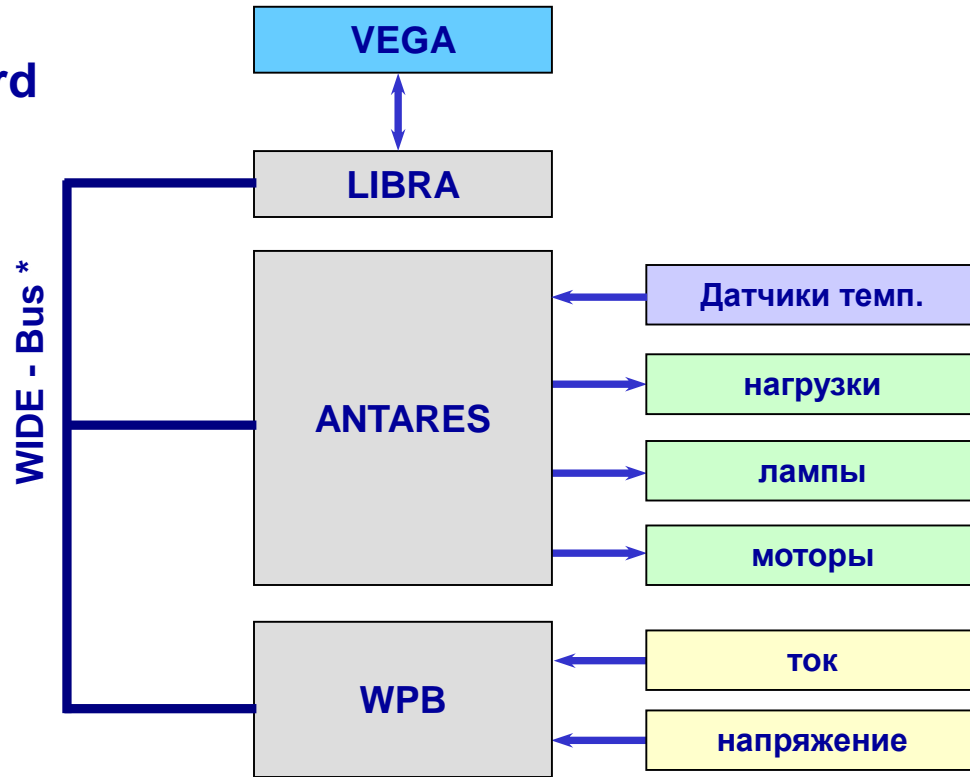

<<

- отмена операции
- назад

OK

- подтверждение
- переход к след.

<- +>

- навигация в меню/подменю
- увеличить/уменьшить значения

* different balance between upper and lower element

WPD: Wide Power Board

- считывает напряжение и ток
- расчет мощности, подаваемой на питание
- расчет продолжительности приготовления
- значения для теста

* WIDE: Whirlpool inter-module data exchange

Тех. информация

Компоненты