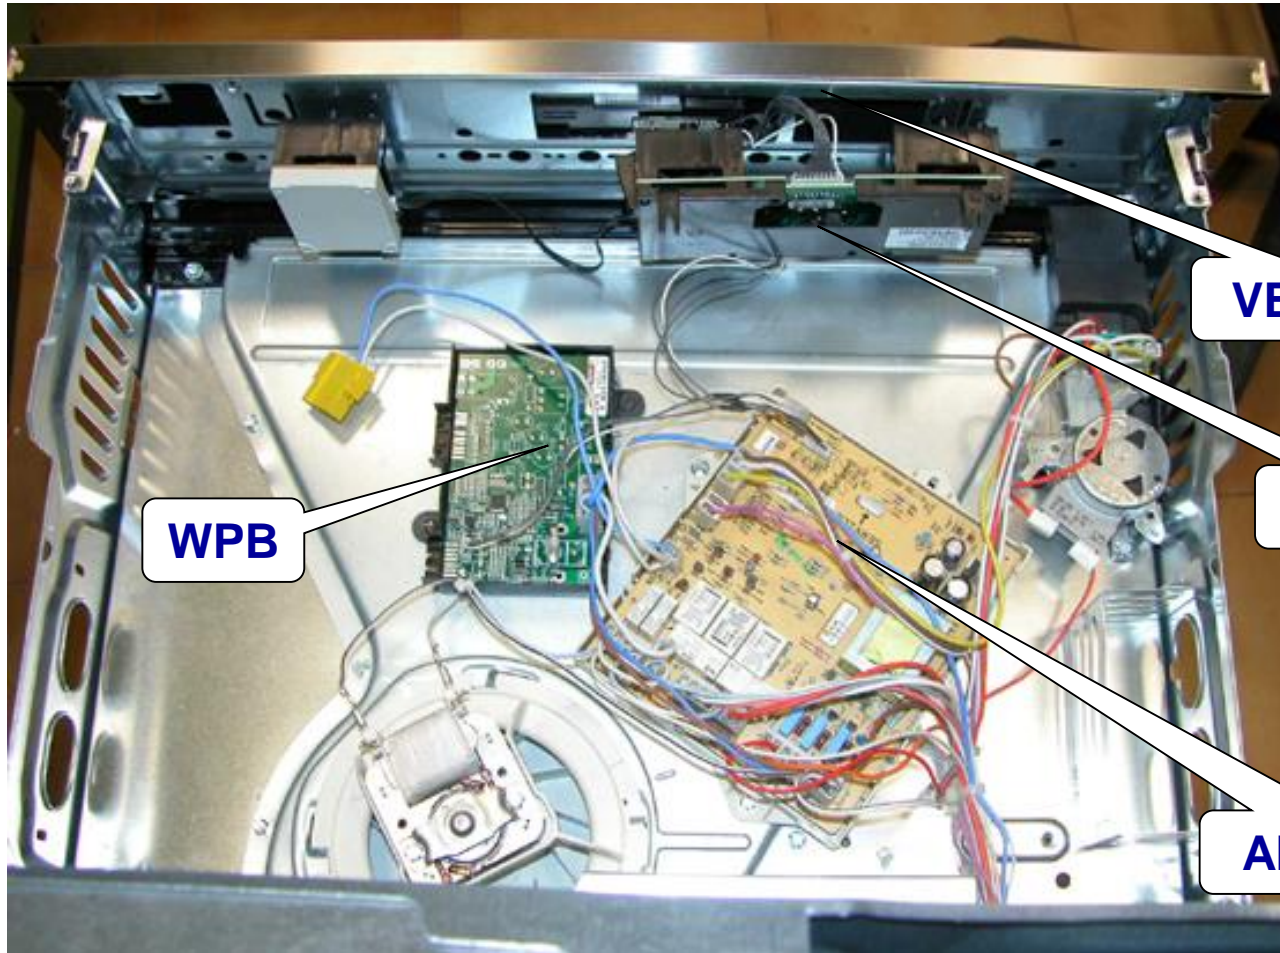

- считывает напряжение и ток
- расчет мощности, подаваемой на питание
- расчет продолжительности приготовления
- значения для теста

* WIDE: Whirlpool inter-module data exchange

Тех. информация

Компоненты