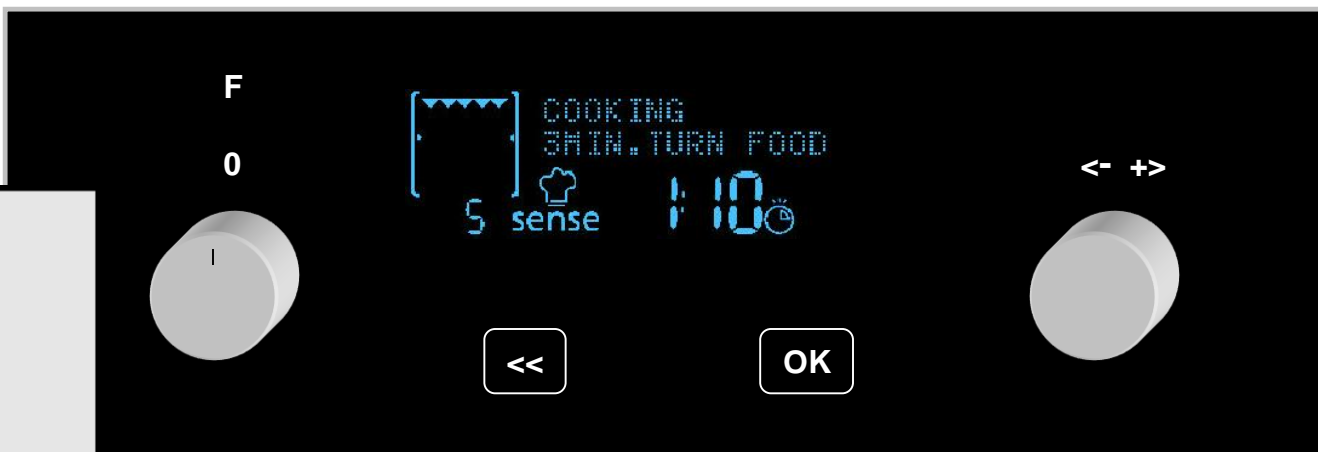

LIBRA-плата

VEGA дисплей: голубой экран / зеленый экран

Функции

- 0 OFF
- Light
- Rapid pre-heat
- Conventional
- Grill/Turbogrill
- Forced air
- Maxi cooking*
- Fan
- Special functions
- Setting
- 6TH SENSE recipes